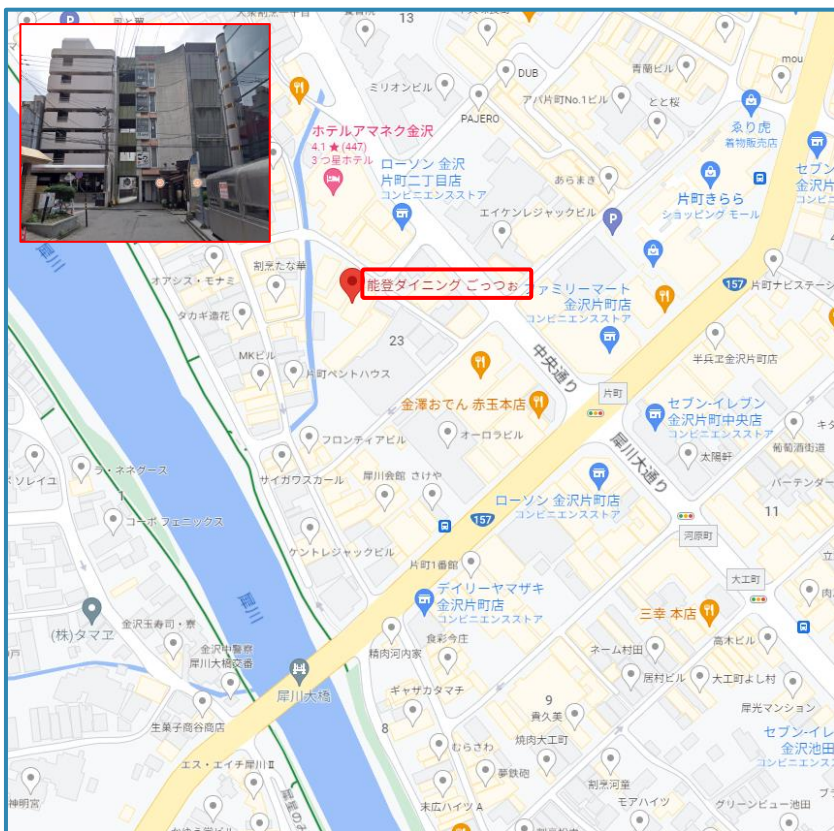

第18回 拡大青年技術士交流委員会議 in石川 会場案内

○拡大会議

【会場】
ITビジネスプラザ武蔵
6階 交流室1
石川県金沢市武蔵町14番31号

- 【アクセス】
JR金沢駅東口より
- 徒歩10分
 - バスで2区間
(武蔵ヶ辻下車)
 - タクシーで3分

【自家用車の方】
※会場に駐車場はないため、
近場の駐車場をご利用下さい

○交流会

【会場】
能登ダイニング ごっつお
石川県金沢市片町2-23-5
パルシェ片町2F

- 【アクセス】
片町スクランブル徒歩2分
JR金沢駅からバス15分
北鉄バス片町停留所徒歩3分