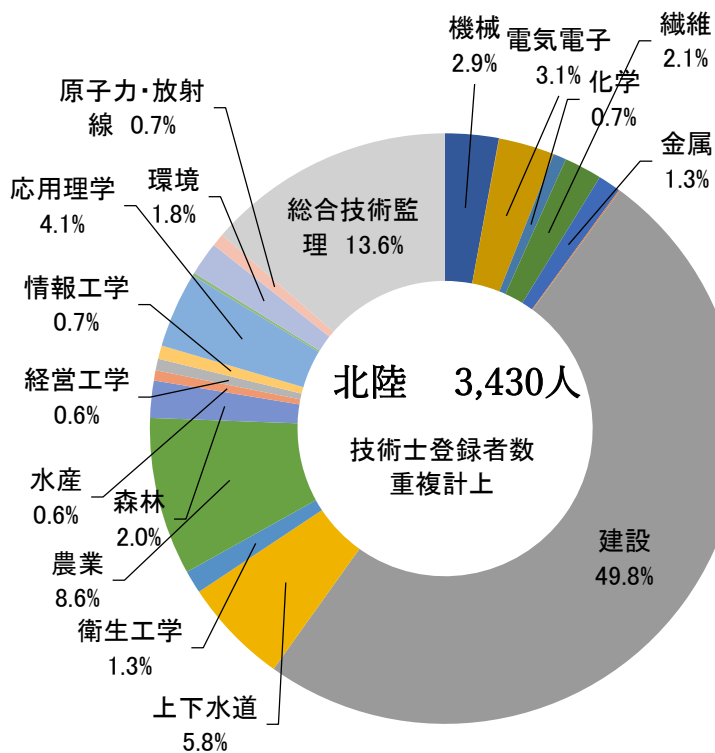

北陸本部の会員数

全国の技術士の数と会員数

部門別技術士登録者数一覧（人）

（2021.3.31）

部門	全国	北陸	新潟県	富山県	石川県	福井県
機械	6,273	100	30	39	21	12
船舶・海洋	217	1	1			
航空・宇宙	242	0				
電気電子	6,111	105	29	47	22	10
化学	1,697	24	11	8	2	2
繊維	803	71	7	7	22	36
金属	1,512	43	18	19	5	2
資源工学	488	2	2			
建設	52,214	1,707	684	298	423	310
上下水道	7,416	200	55	34	77	36
衛生工学	3,302	43	6	10	24	3
農業	5,194	296	104	66	76	48
森林	1,554	70	30	23	15	3
水産	768	19	13	1	3	2
経営工学	2,027	22	6	5	9	2
情報工学	2,283	25	10	6	6	2
応用理学	4,592	142	70	26	29	14
生物工学	323	6	3			2
環境	2,138	63	27	12	12	14
原子力・放射線	542	24	7	2	3	14
総合技術監理	15,657	467	172	104	117	70
合計	115,353	3,430	1,285	707	866	582
実人数	95,072	2,848	1,057	592	715	484
正会員数	15,665	656	290	149	125	92
入会率%	16.5	23.0	27.4	25.2	17.5	19.0

北陸本部正会員数と事業費

会員数と事業費の推移