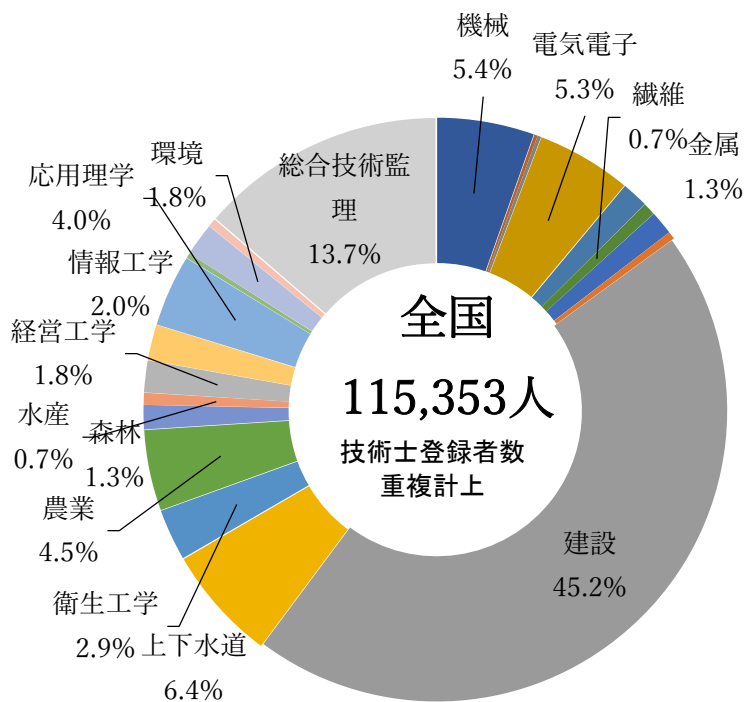

北陸本部の会員数

全国の技術士の数と会員数

部門別技術士登録者数一覧（人）

（2021.3.31）

部門	全国	北陸	新潟県	富山県	石川県	福井県
機械	6,273	100	30	39	21	12
船舶・海洋	217	1	1			
航空・宇宙	242	0				
電気電子	6,111	105	29	47	22	10
化学	1,697	24	11	8	2	2
繊維	803	71	7	7	22	36
金属	1,512	43	18	19	5	2
資源工学	488	2	2			
建設	52,214	1,707	684	298	423	310
上下水道	7,416	200	55	34	77	36
衛生工学	3,302	43	6	10	24	3
農業	5,194	296	104	66	76	48
森林	1,554	70	30	23	15	3
水産	768	19	13	1	3	2
経営工学	2,027	22	6	5	9	2
情報工学	2,283	25	10	6	6	2
応用理学	4,592	142	70	26	29	14
生物工学	323	6	3			2
環境	2,138	63	27	12	12	14
原子力・放射線	542	24	7	2	3	14
総合技術監理	15,657	467	172	104	117	70
合計	115,353	3,430	1,285	707	866	582
実人数	95,072	2,848	1,057	592	715	484
正会員数	15,665	656	290	149	125	92
入会率%	16.5	23.0	27.4	25.2	17.5	19.0

北陸本部正会員数と事業費

会員数と事業費の推移